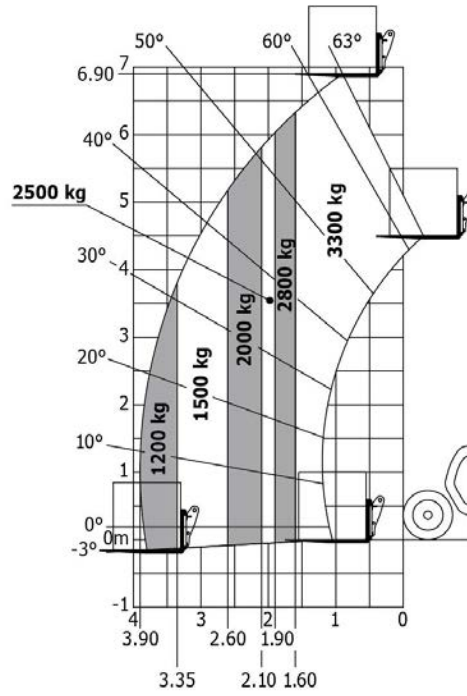

Lastendiagram

All terrein abacus (EN 1459 B)