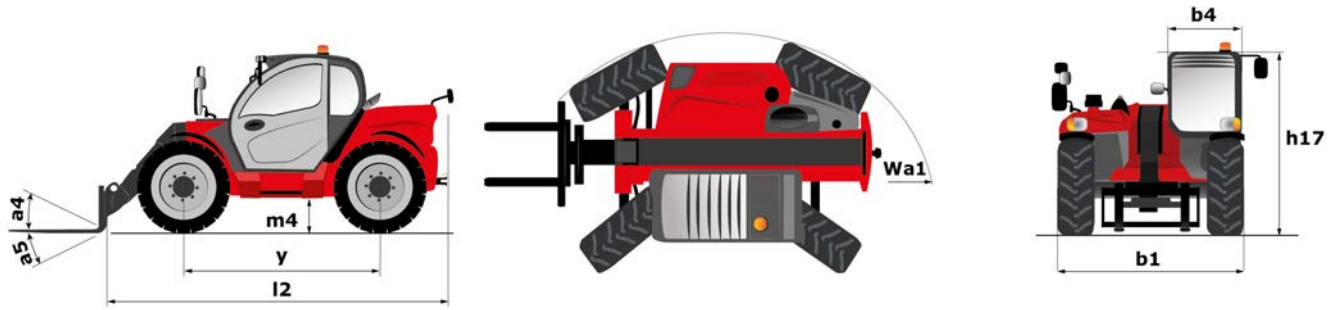

Tekening met afmetingen