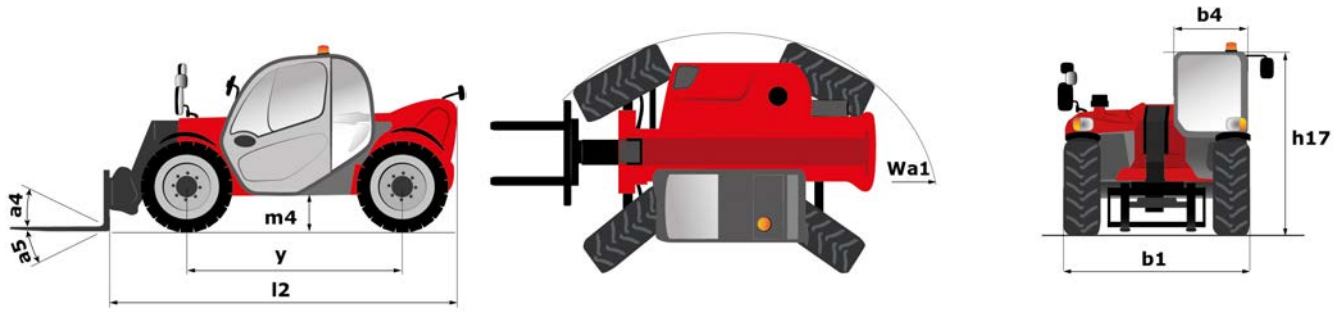

Tekening met afmetingen