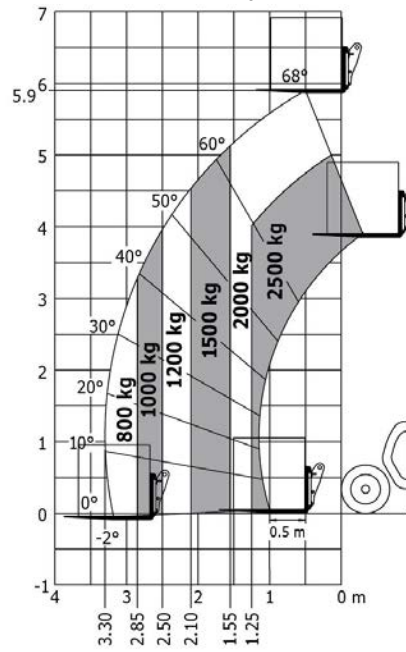

Lastendiagram

All terrein abacus (EN 1459 B)