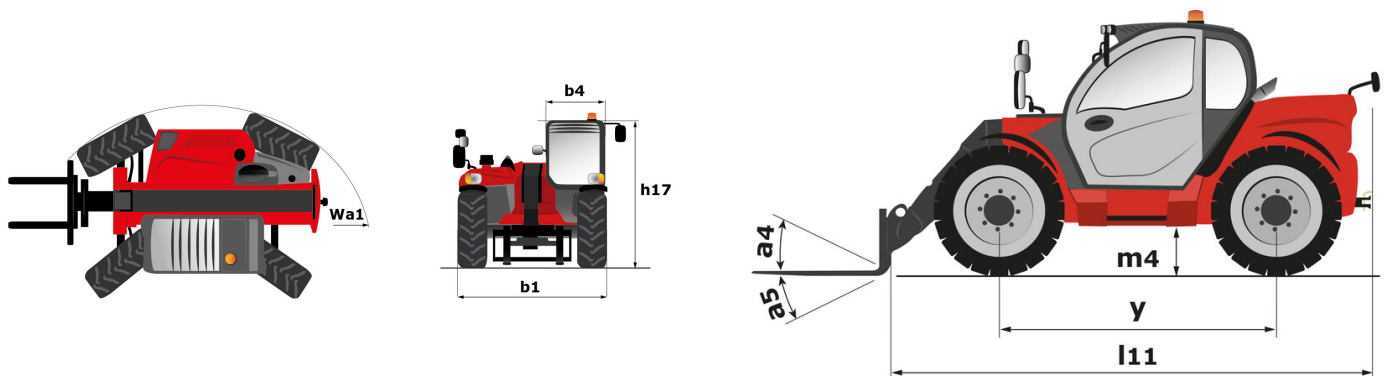

optionele bandentabel

	Totale hoogte	Totale breedte
TRELLEBORG - TH400 - 500/70 R24 164A8	2.37 m	2.40 m
TRELLEBORG - TH400 - 460/70 R24 159A8	2.39 m	2.42 m
MICHELIN - XMCL - 500/70 R24 164A8	2.39 m	2.43 m
MICHELIN - BIBLOAD - 460/70 R24 159A8	2.37 m	2.40 m
MICHELIN - BIBLOAD - 500/70 R24 164A8	2.39 m	2.43 m
MICHELIN - XHA - 15.5 R25 158A2	2.37 m	2.40 m
NOKIAN - TRI STEEL - 460/65 R24 156A8	2.36 m	2.40 m
VREDESTEIN - ENDURION - 460/70 R24 159A8	2.38 m	2.41 m
VREDESTEIN - ENDURION - 500/70 R24 164A8	2.41 m	2.44 m
TRELLEBORG - TH500 - 460/70 R24 159A8	2.37 m	2.40 m
ALLIANCE - A585 - 460/70 R24 159A8	2.37 m	2.40 m

MLT 733-115 LSU - Tekening met afmetingen