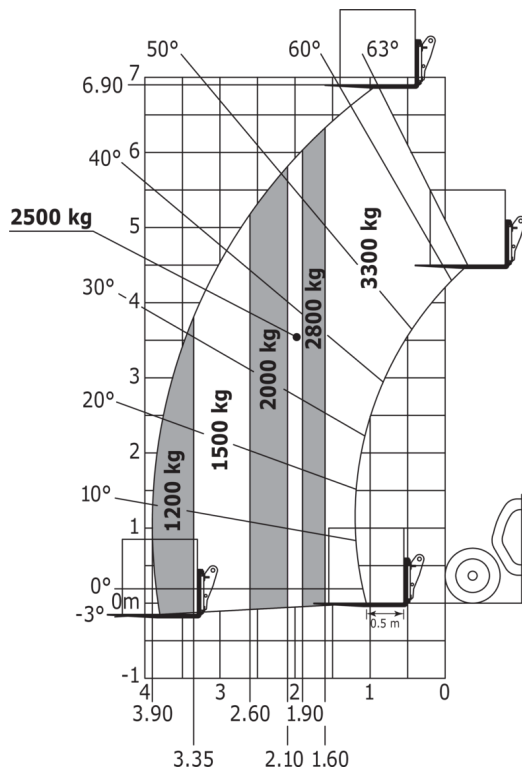

MLT 733-115 LSU - Lastendiagram

Machine op banden met vorken