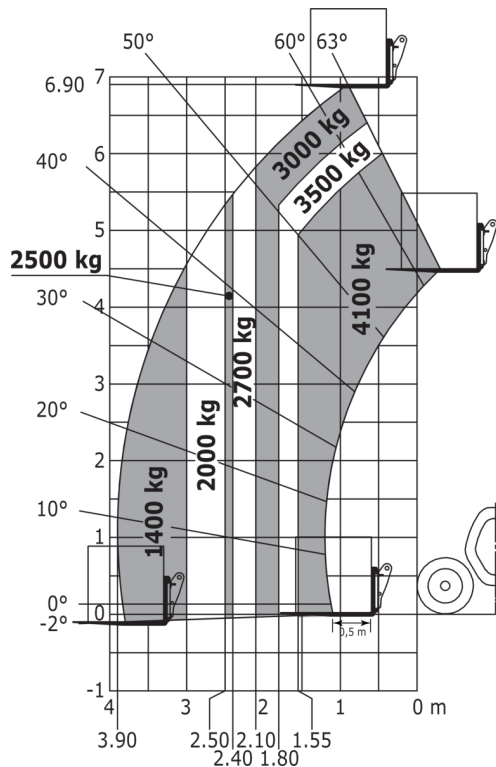

MLT 741-130 PS+ - Lastendiagram

Machine op banden met vorken