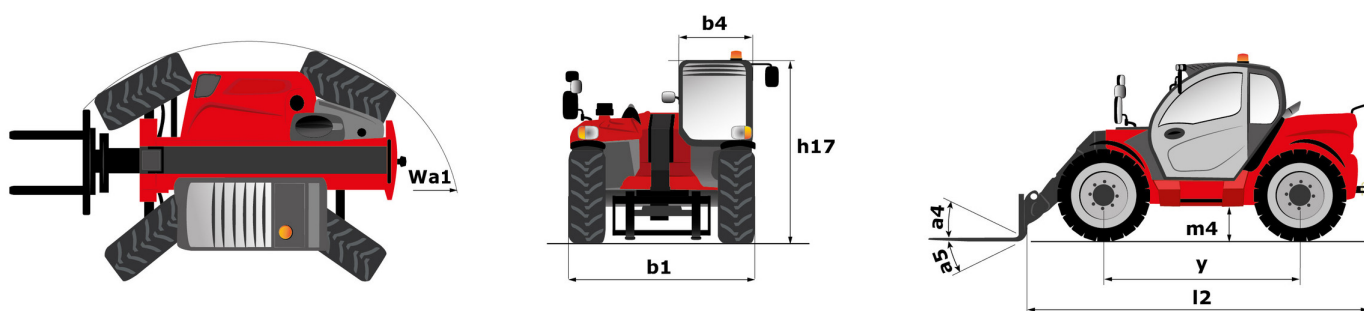

optionele bandentabel

	Totale hoogte	Totale breedte
VREDESTEIN - ENDURION - 460/70 R24 159A8	2.38 m	2.41 m
VREDESTEIN - ENDURION - 500/70 R24 164A8	2.41 m	2.44 m
MICHELIN - BIBLOAD - 460/70 R24 159A8	2.37 m	2.40 m
MICHELIN - BIBLOAD - 500/70 R24 164A8	2.39 m	2.43 m
MICHELIN - XHA - 15.5 R25 158A2	2.37 m	2.40 m
MICHELIN - XMCL - 460/70 R24 159A8	2.37 m	2.40 m
MICHELIN - XMCL - 500/70 R24 164A8	2.39 m	2.43 m
NOKIAN - TRI STEEL - 460/65 R24 156A8	2.36 m	2.40 m
TRELLEBORG - TH400 - 460/70 R24 159A8	2.37 m	2.40 m
TRELLEBORG - TH400 - 500/70 R24 164A8	2.39 m	2.42 m
ALLIANCE - A585 - 460/70 R24 159A8	2.37 m	2.40 m

MLT 741-130 PS+ - Tekening met afmetingen