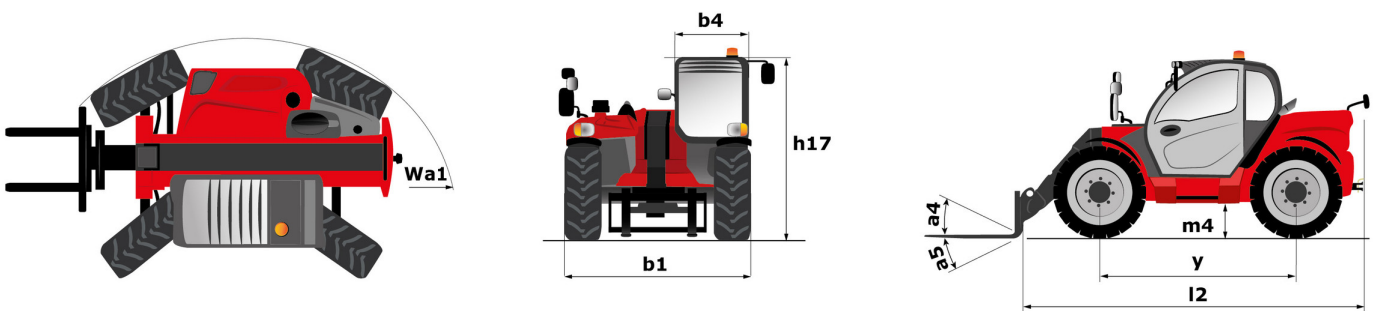

optionele bandentabel

	Totale hoogte	Totale breedte
TRELLEBORG - TH400 - 460/70 R24 159A8	2.37 m	2.40 m
TRELLEBORG - TH400 - 500/70 R24 164A8	2.39 m	2.42 m
MICHELIN - XMCL - 500/70 R24 164A8	2.39 m	2.43 m
MICHELIN - BIBLOAD - 460/70 R24 159A8	2.37 m	2.40 m
MICHELIN - BIBLOAD - 500/70 R24 164A8	2.39 m	2.43 m
MICHELIN - XHA - 15.5 R25 158A2	2.37 m	2.40 m
NOKIAN - TRI STEEL - 460/65 R24 156A8	2.36 m	2.40 m
MICHELIN - XMCL - 460/70 R24 159A8	2.37 m	2.40 m
VREDESTEIN - ENDURION - 460/70 R24 159A8	2.38 m	2.41 m
VREDESTEIN - ENDURION - 500/70 R24 164A8	2.41 m	2.44 m
TRELLEBORG - TH500 - 460/70 R24 159A8	2.37 m	2.40 m
ALLIANCE - A585 - 460/70 R24 159A8	2.37 m	2.40 m

MLT 940-140 V+ - Tekening met afmetingen