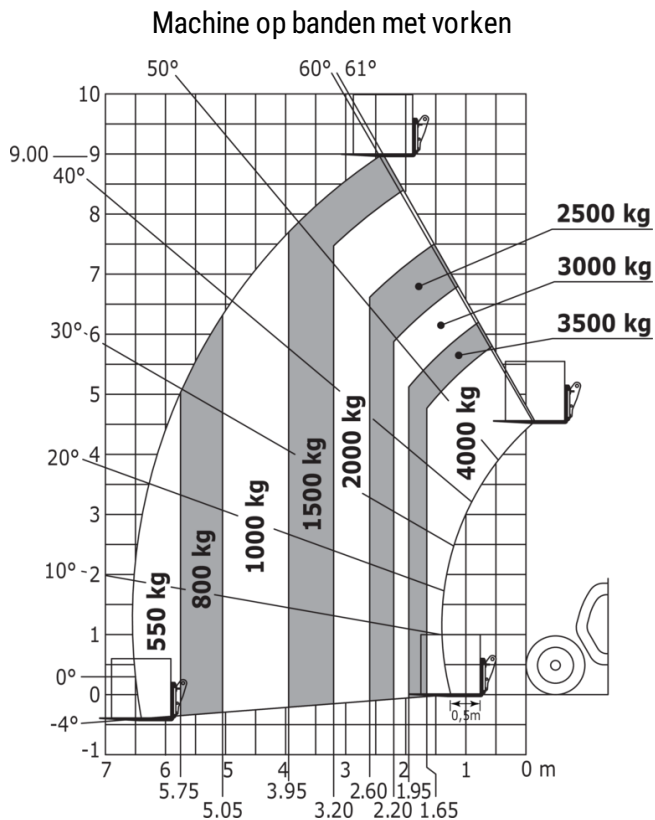

MLT 940-140 V+ - Lastendiagram