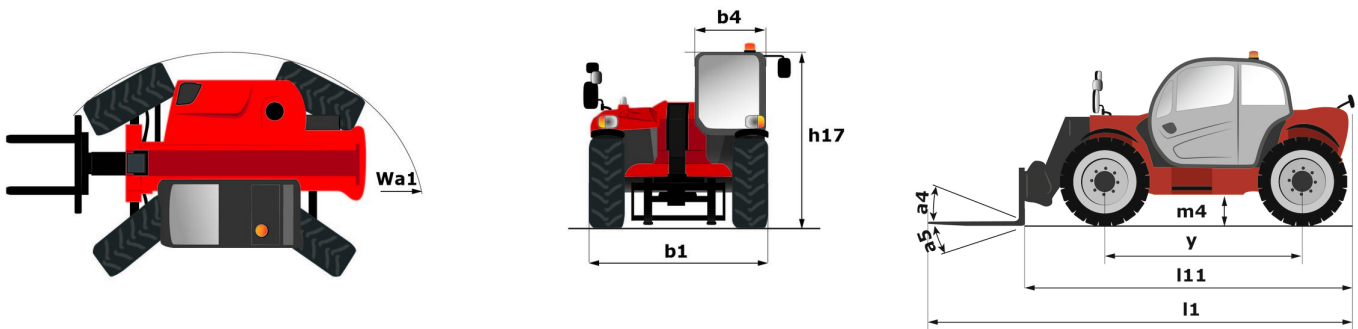

MT 730 H - Tekening met afmetingen