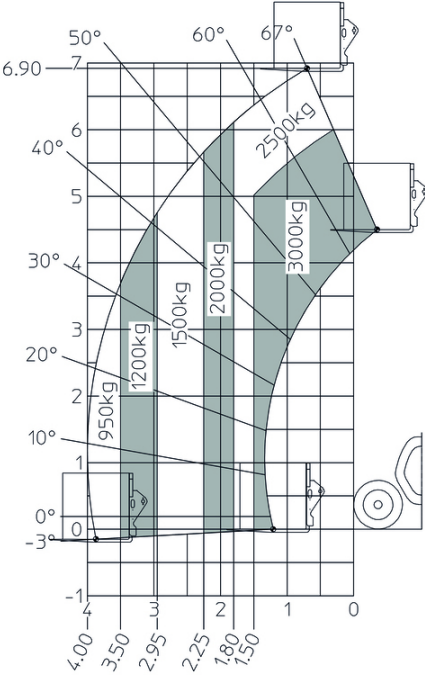

Technische fiche :

MT 730 H

 **MANITOU**
HANDLING YOUR WORLD

Hoedanigheid		Metrisch
Max. capaciteit		3000 kg
Max. hijshoogte		6.90 m
Max. bereik		4 m
Gewicht en afmetingen		
Totale lengte aan het schutbord	l11	4.67 m
Overall length (with forks)	l1	5.77 m
Totale breedte	b1	1.99 m
Totale hoogte	h17	1.99 m
Wielbasis (y)	y	2.69 m
Bodemvrijheid machine	m4	0.34 m
Totale breedte cabine	b4	0.79 m
Graafhoek	a4	11 °
Storhoek	a5	116 °
Draaistraal (buitenkant wielen)	Wa1	3.33 m
Onbelast gewicht (met vorken)		5880 kg
Gewicht		5880 kg
Modellen banden		Alliance - 380/75 R20 148A8 A580
Lengte vorken / Breedte vorken / Vorkgedeelte	l / e / s	1070 mm x 100 mm x 50 mm
Prestatie		
Heffen		9.42 s
Verlagen		7.53 s
Uitschuiven uitschuifbare arm		7.43 s
Intrekken uitschuifbare arm		9.36 s
Graven		3.21 s
Storten		2.15 s
Motor		
Merk		Kubota
Motomorm		Stage V
Motomodel		V3307-CR-T-mthmEW05
Aantal cilinders / Capaciteit van cilinders		4 - 3331 cm³
I.C. Motorvermogen - Vermogen		75 Hp / 54.60 kW
Max. koppel / Motorkoppel		263 Nm @ 1400 rpm
Trekkkracht		3860 daN
Transmissie		
Type		Hydrostatisch
Aantal versnellingen (vooruit / achteruit)		2 / 2
Max. travel speed		24.90 km/h
Bedrijfsrem		Hydraulisch
Hydraulisch		
Pomptype		Tandwielpomp
Hydraulisch debiet / Hydraulische druk		88 l/min-245 bar
Tankinhoud		
Motorolie		11 l
Hydraulische olie		115 l
Inhoud brandstoftank		90 l
Geluid en trillingen		
Lawaai op de bestuurdersplaats (LpA)		74 dB
Lawaai in de omgeving (LWA)		103 dB
Trillingen op het geheel handen/armen		< 2.50 m/s²
Diverse		
Stuurwielen (voor / achter)		4 / 4
Veiligheid cabinehomologatie		ROPS - FOPS level 2 cab

MT 730 H - Tekening met afmetingen

MT 730 H - Lastendiagram

Machine op banden met vorken

 **MANITOU**
HANDLING YOUR WORLD

Hoofdkantoor

B.P. 249 - 430 rue de l'Aubinière

44150 Ancenis Cedex - Frankrijk

Tel.: 00 33 (0)2 40 09 10 11 - Fax: 00 33 (0)2 40 09 10 97