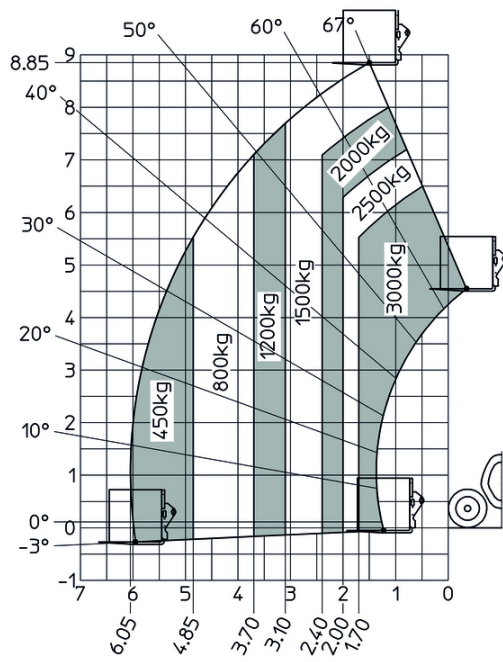

Technische fiche :

MT 930 H

Hoedanigheid		Metrisch
Max. capaciteit		3000 kg
Max. hijshoogte		8.85 m
Max. bereik		6.05 m
Gewicht en afmetingen		
Totale lengte aan het schutbord	l11	4.67 m
Overall length (with forks)	l1	5.77 m
Totale breedte	b1	1.99 m
Totale hoogte	h17	1.99 m
Wielbasis (y)	y	2.69 m
Bodemvrijheid machine	m4	0.35 m
Totale breedte cabine	b4	0.79 m
Graafhoek	a4	11 °
Storhoek	a5	116 °
Draaistraal (buitenkant wielen)	Wa1	3.35 m
Onbelast gewicht (met vorken)		6550 kg
Gewicht		6550 kg
Modellen banden		Alliance - 380/75 R20 148A8 A580
Lengte vorken / Breedte vorken / Vorkgedeelte	l / e / s	1070 mm x 100 mm x 50 mm
Prestatie		
Heffen		10.24 s
Verlagen		7.95 s
Uitschuiven uitschuifbare arm		9.89 s
Intrekken uitschuifbare arm		9.48 s
Graven		3.06 s
Storten		2.44 s
Motor		
Merk		Kubota
Motomorm		Stage V
Motomodel		V3307-CR-TEW05
Aantal cilinders / Capaciteit van cilinders		4 - 3331 cm³
I.C. Motorvermogen - Vermogen		75 Hp / 54.60 kW
Max. koppel / Motorkoppel		263 Nm @ 1400 rpm
Trekkkracht		3860 daN
Transmissie		
Type		Hydrostatisch
Aantal versnellingen (vooruit / achteruit)		2 / 2
Max. travel speed		24.90 km/h
Bedrijfsrem		Hydraulisch
Hydraulisch		
Pomptype		Tandwielpomp
Hydraulisch debiet / Hydraulische druk		88 l/min-245 bar
Tankinhoud		
Motorolie		11 l
Hydraulische olie		115 l
Inhoud brandstoftank		90 l
Geluid en trillingen		
Lawaai op de bestuurdersplaats (LpA)		74 dB
Lawaai in de omgeving (LWA)		103 dB
Trillingen op het geheel handen/armen		< 2.50 m/s²
Diverse		
Stuurwielen (voor / achter)		2 / 2
Veiligheid cabinehomologatie		ROPS - FOPS level 2 cab

MT 930 H - Tekening met afmetingen

MT 930 H - Lastendiagram

Machine op banden met vorken

MANITOU HANDLING YOUR WORLD

Hoofdkantoor

B.P. 249 - 430 rue de l'Aubinière

44150 Ancenis Cedex - Frankrijk

Tel.: 00 33 (0)2 40 09 10 11 - Fax: 00 33 (0)2 40 09 10 97