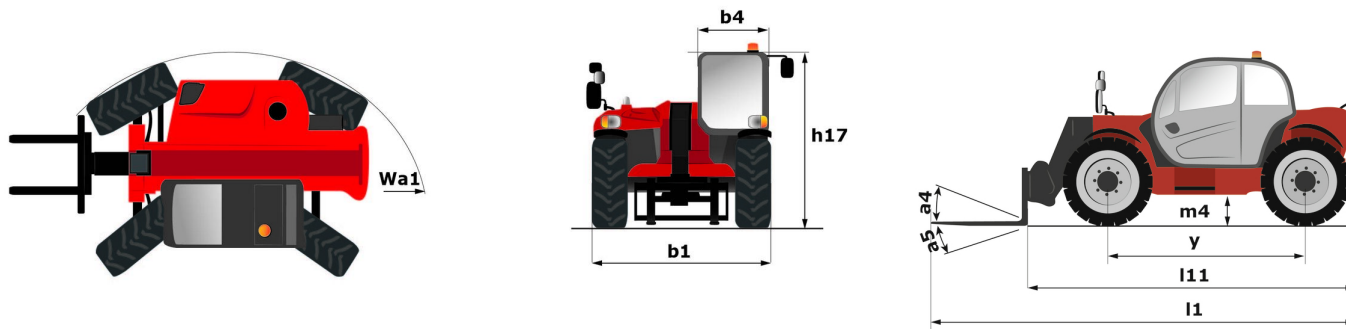

MT 930 H - Tekening met afmetingen