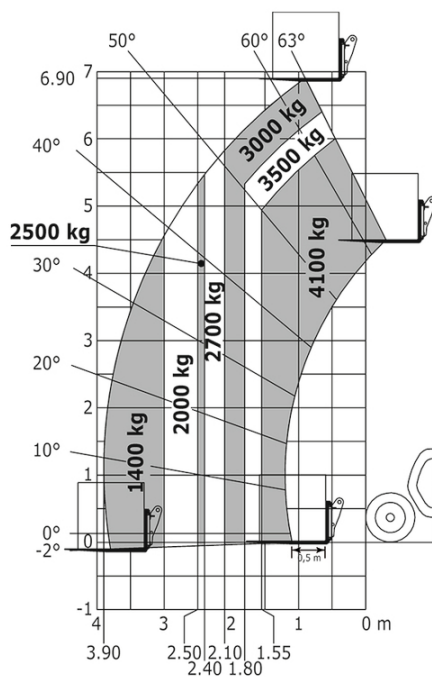

MLT 741-140 V+ (S1) - Lastendiagram

Machine op banden met vorken