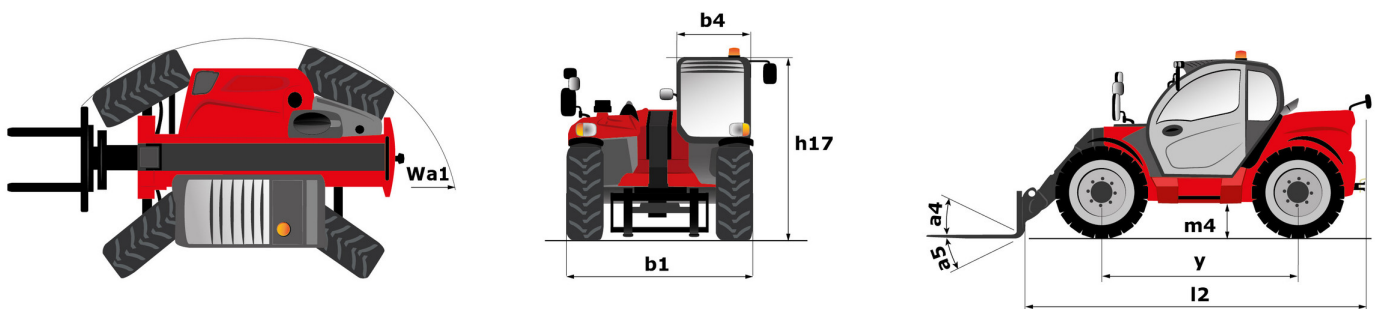

optionele bandentabel

	Totale hoogte	Totale breedte
TRELLEBORG - TH400 - 460/70 R24 159A8	2.37 m	2.40 m
TRELLEBORG - TH400 - 500/70 R24 164A8	2.39 m	2.42 m
MICHELIN - XMCL - 500/70 R24 164A8	2.39 m	2.43 m
MICHELIN - BIBLOAD - 460/70 R24 159A8	2.37 m	2.40 m
MICHELIN - BIBLOAD - 500/70 R24 164A8	2.39 m	2.43 m
MICHELIN - XHA - 15.5 R25 158A2	2.37 m	2.40 m
NOKIAN - TRI STEEL - 460/65 R24 156A8	2.36 m	2.40 m
MICHELIN - XMCL - 460/70 R24 159A8	2.37 m	2.40 m
VREDESTEIN - ENDURION - 460/70 R24 159A8	2.38 m	2.41 m
VREDESTEIN - ENDURION - 500/70 R24 164A8	2.41 m	2.44 m
ALLIANCE - A585 - 460/70 R24 159A8	2.37 m	2.40 m
TRELLEBORG - TH500 - 460/70 R24 159A8	2.37 m	2.40 m

MLT 741-140 V+ (S1) - Tekening met afmetingen